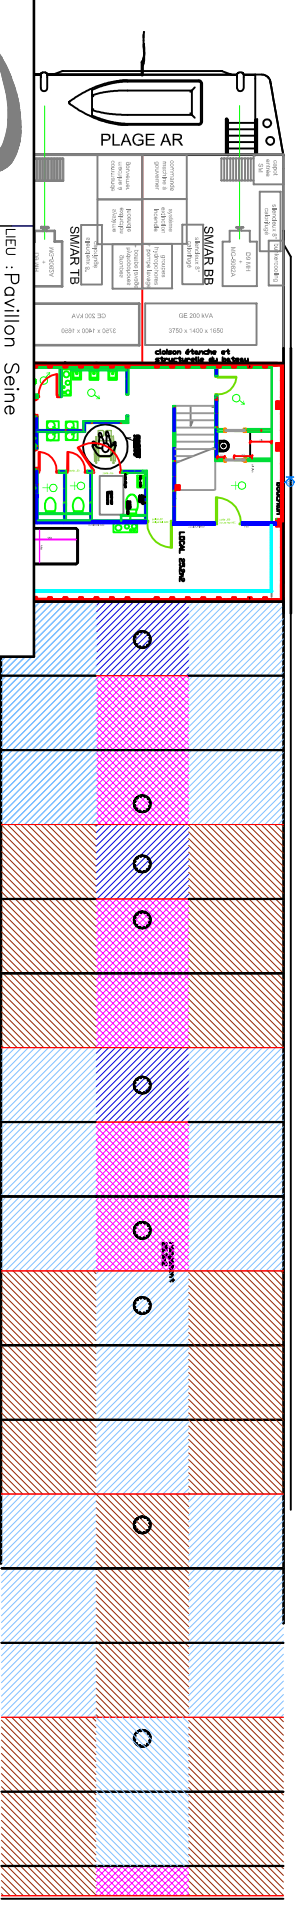

VUE PONT SUPERIEUR

VUE PONT PRINCIPAL

VUE PONT INFERIEUR

3 RUE DE CHAILLOT
75116 PARIS
TEL: 01 53 23 15 15

| | | | |
|-------------------------------|----------------------|-------------------------------|--------------|
| LIEU : Pavillon Seine | | SCALE : Pont principal et sup | |
| Surfaces | | | |
| DESIGN ASSISTE PAR ORDINATEUR | N° PAS LETTRE A VOIR | DATE | APPROBATIONS |
| DESSINE | SEPT 2014 | | |
| MODIFIE | | | |
| TALE | PLAN N° : -- | CONCEPT : | TP |
| N° DE DOSSIER : | -- | COMMERCIAL : | -- |