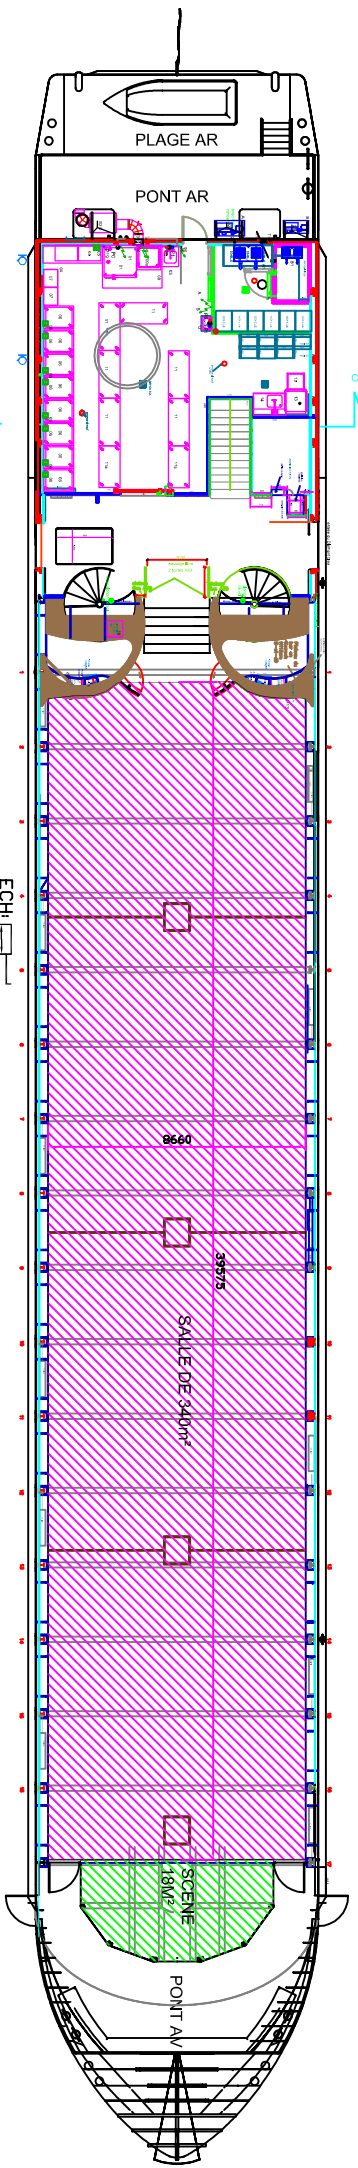

VUE PONT SUPERIEUR

VUE PONT PRINCIPAL

VUE PONT INFERIEUR

3 RUE DE CHAILLOT
75116 PARIS
TEL: 01 53 23 15 15

| | | | |
|-------------------------------|----------------------|-------------------------------|--------------|
| LIEU : Pavillon Seine | | SCALE : Pont principal et sup | |
| Surfaces | | | |
| DESIGN ASSISTE PAR ORDINATEUR | N° PAS LETTRE A VOIR | DATE | APPROBATIONS |
| DESSINE | SEPT 2014 | | |
| MODIFIE | | | |
| TALE | PLAN N° : -- | CONCEPT : | TP |
| N° DE DOSSIER : | -- | COMMERCIAL : | -- |